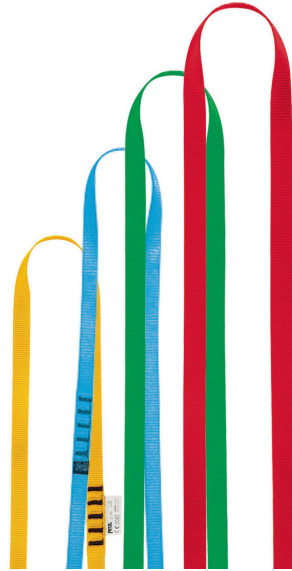

Univers	Sport
Type	Verticalité
Family	Amarrages
Sous-famille	Anneaux

ANNEAU

Anneau destiné à réaliser un relais ou un amarrage, ou à rallonger un point d'ancrage.

Descriptif court Anneau cousu en polyester

Argumentaire

- Disponible en quatre longueurs :
 - 60 cm, en jaune,
 - 80 cm, en bleu,
 - 120 cm, en vert,
 - 150 cm, en rouge.

Spécifications

- Résistance: 22kN
- Matière(s): polyester
- Certification(s): CE, UIAA

Spécifications par référence

Référence(s)	C40A 60	C40A 80	C40A 120	C40A 150
				
Couleur(s)	jaune	bleu	vert	rouge
Poids	60 g	80 g	100 g	135 g
Longueur	60 cm	80 cm	120 cm	150 cm
Made in	MY	MY	MY	MY
Garantie	3 ans	3 ans	3 ans	3 ans
Conditionnement	1	1	1	1
Regroupement standard	50	50	25	25
EAN	3342540103436	3342540105140	3342540103429	3342540105133