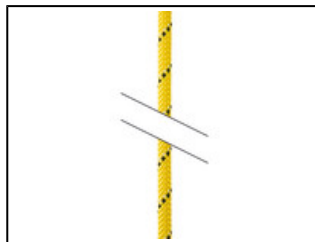

Il est possible de commander une corde à la longueur souhaitée.