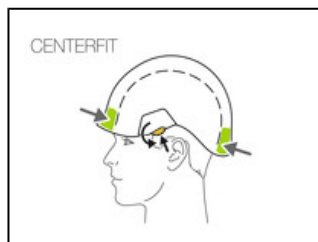

Univers	Opérateurs
Type	Verticalité
Family	Casques
Sous-famille	Casques pour encadrants

STRATO®

Très léger, le casque STRATO offre un port confortable, grâce aux systèmes CENTERFIT et FLIP&FIT garantissant une excellente tenue du casque sur la tête. Avec une jugulaire à résistance modifiable, il convient pour le travail en hauteur, comme pour le travail au sol. La coque externe fermée protège contre les risques électriques, la projection de métaux en fusion et les flammes. L'intégration optimale d'une lampe frontale Petzl, d'une visière de protection, de protections auditives et de multiples accessoires en fait un casque entièrement modulable, répondant aux besoins additionnels des professionnels.

La coque interne est conçue en deux parties, EPP (polypropylène expansé) et EPS (polystyrène expansé), afin d'offrir plus de légèreté.

Le réglage CENTERFIT offre un centrage parfait du casque sur la tête, grâce aux deux molettes de réglage latérales.