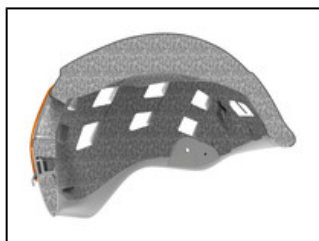

Construction In-Mold, avec un calotin en mousse EPS injecté sous une fine coque en polycarbonate, favorisant la compacité sur la tête.

Design couvrant pour une protection optimale contre les chocs latéraux, avant et arrière.

Élastique arrière compatible avec les bandeaux des masques de ski.

Descriptif court Casque léger à protection renforcée pour l'escalade, l'alpinisme et le ski de randonnée

Argumentaire

- Casque léger, compact et ventilé :
 - seulement 240 g,
 - construction In-Mold, avec un calotin en mousse EPS injecté sous une fine coque en polycarbonate, favorisant la compacité sur la tête,
 - larges trous d'aération procurant une excellente ventilation,
 - finitions soignées et design épuré.
- Protection renforcée :
 - conception selon le label TOP AND SIDE PROTECTION de Petzl,
 - design couvrant pour une protection optimale contre les chocs latéraux, avant et arrière.
- Adapté à la pratique du ski de randonnée :
 - premier casque certifié CE casque de ski de randonnée,
 - ventilation optimale à la montée, comme à la descente. Le casque se porte aisément du début à la fin de la sortie,
 - conçu pour le port d'un masque de ski, grâce au design spécifique à l'avant du casque,
 - élastique arrière compatible avec les bandeaux des masques de ski,
 - tour de tête semi-rigide pour l'ajuster facilement, même avec des gants,
 - deux crochets à l'avant et un élastique à l'arrière pour fixer une lampe frontale,
 - compatible avec les visières VIZION et SKREEN.