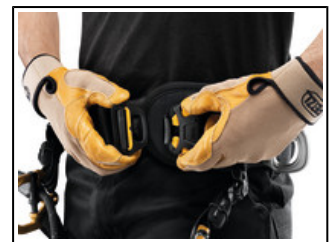

La ceinture est équipée d'une boucle automatique FAST pour une ouverture et une fermeture simples et rapides, sans perte de réglage y compris avec des gants.