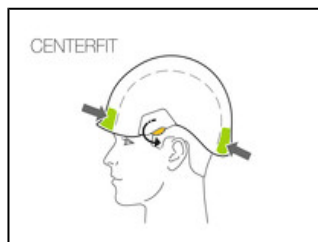

## VERTEX® VENT

Le casque VERTEX VENT offre un port très confortable, grâce à la coiffe textile six points et aux systèmes CENTERFIT et FLIP&FIT garantissant une excellente tenue du casque sur la tête. Avec une jugulaire à résistance modifiable, il convient pour le travail en hauteur, comme pour le travail au sol. Il dispose de trous de ventilation avec volets coulissants pour aérer le casque. L'intégration optimale d'une lampe frontale Petzl, d'une visière de protection, de protections auditives et de multiples accessoires en fait un casque entièrement modulable, répondant aux besoins additionnels des professionnels.

La coiffe en textile six points épouse la forme de la tête pour offrir un maximum de confort.

Le réglage CENTERFIT offre un centrage parfait du casque sur la tête, grâce aux deux molettes de réglage latérales.